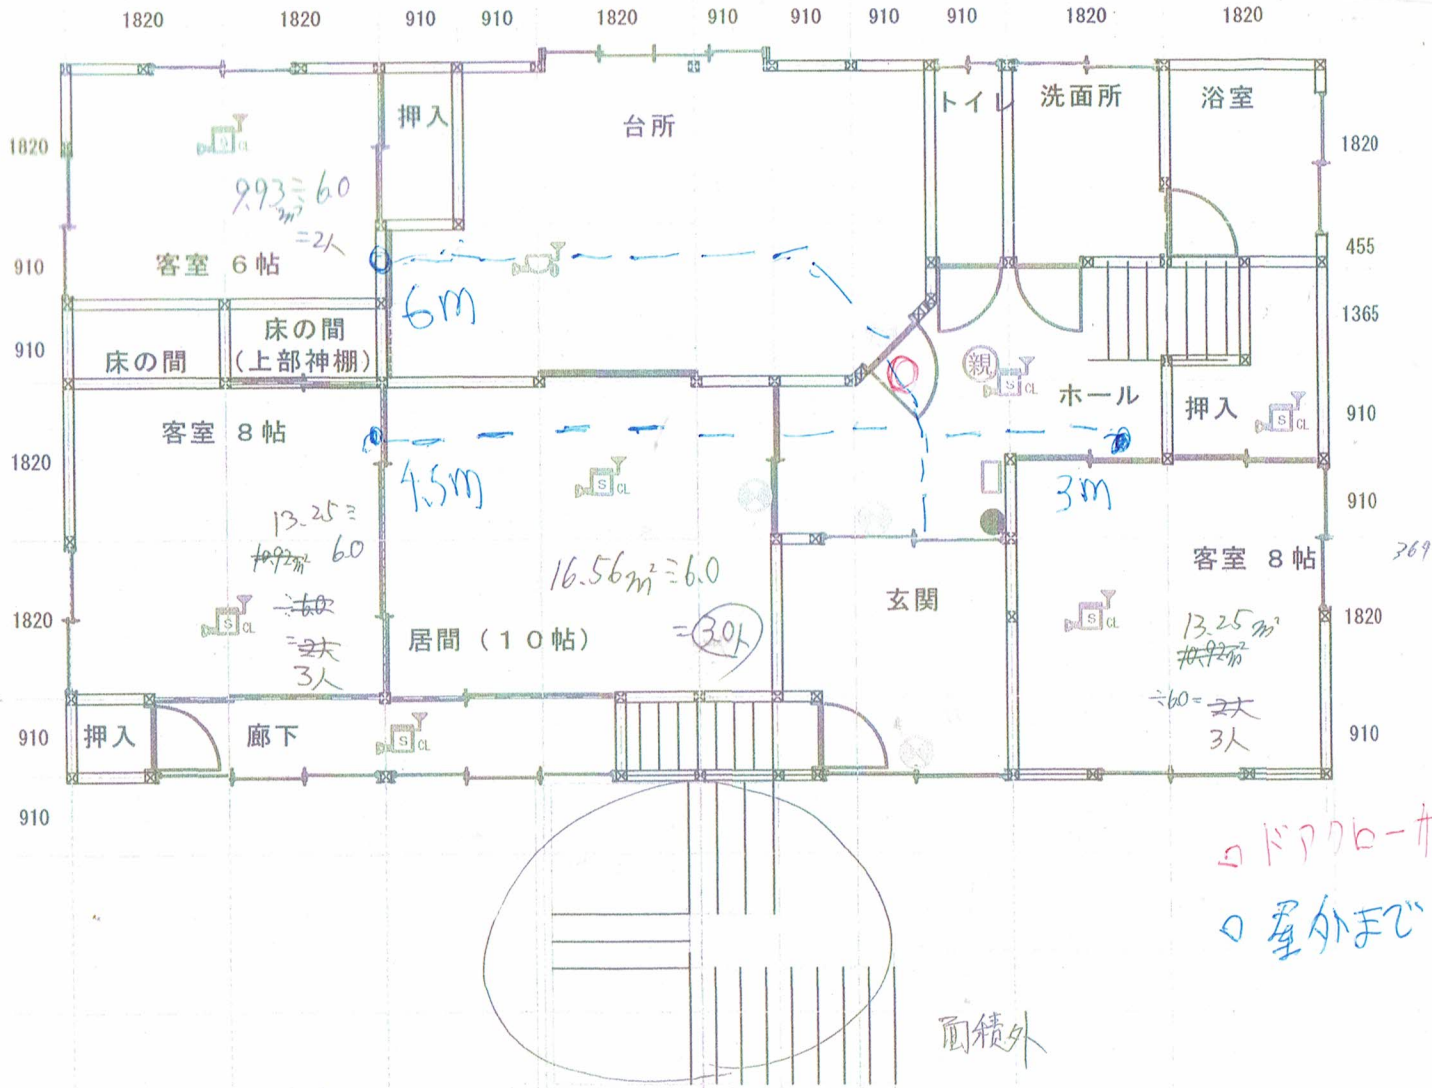

面積外

1F 68.47㎡

天島ビルズ

植山宏哉様邸 氏名 (仮称)

1階 平面図

	誘導灯 一般型 (電池内蔵形) 壁・天井直付型 C級 (10形)
	光電式スポット型感知器 2種 無線式 連動型警報機能付 電池式 (親機には (親) 表示)
	定温式スポット型感知器 2種 無線式 連動型警報機能付 電池式
	消火器
	中継器

コドアカロ-カーの付いた戸
 の屋外まで歩行距離
 8m以内

2F 119.24m²

宿泊は2階のみ

天水島 山ビル

2階 平面図

	誘導灯	一般型 (電池内蔵形) 壁・天井直付型 C級 (10形)
	光電式スポット型感知器	2種 無線式 連動型警報機能付 電池式 (親機には (親) 表示)
	定温式スポット型感知器	2種 無線式 連動型警報機能付 電池式
	消火器	
	中継器	

1820 1820 910 910 1820 910 910 910 910 1820 1820

1820
910
910
1820
1820
910
910