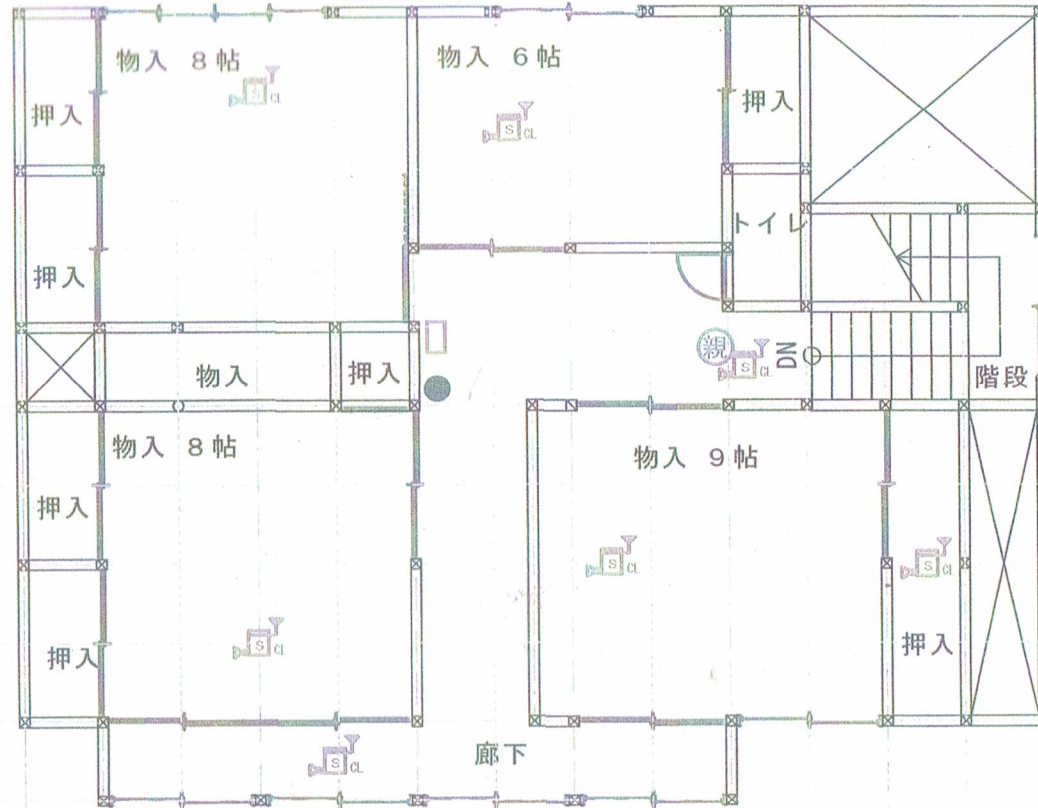

面積外

1F 68.47㎡

天島ビルズ

植山宏哉様邸 氏名 (仮称)

1階 平面図

	誘導灯 一般型 (電池内蔵形) 壁・天井直付型 C級 (10形)
	光電式スポット型感知器 2種 無線式 連動型警報機能付 電池式 (親機には (親) 表示)
	定温式スポット型感知器 2種 無線式 連動型警報機能付 電池式
	消火器
	中継器

コドアカロ-カーの付いた戸
 の屋外まで歩行距離
 8m以内

2F 119.24m²

宿泊は2階のみ

天水島 山ビル

2階 平面図

	誘導灯	一般型 (電池内蔵形) 壁・天井直付型 C級 (10形)
	光電式スポット型感知器	2種 無線式 連動型警報機能付 電池式 (親機には (親) 表示)
	定温式スポット型感知器	2種 無線式 連動型警報機能付 電池式
	消火器	
	中継器	

1820 1820 910 910 1820 910 910 910 910 1820 1820

1820
910
910
1820
1820
910
910

1820
455
1365
910
910
1820
910

3F 98.06m²

天島ビル

3階 平面図

	誘導灯 一般型 (電池内蔵形) 壁・天井直付型 C級 (10形)
	光電式スポット型感知器 2種 無線式 連動型警報機能付 電池式 (親機には (親) 表示)
	定温式スポット型感知器 2種 無線式 連動型警報機能付 電池式
	消火器
	中継器